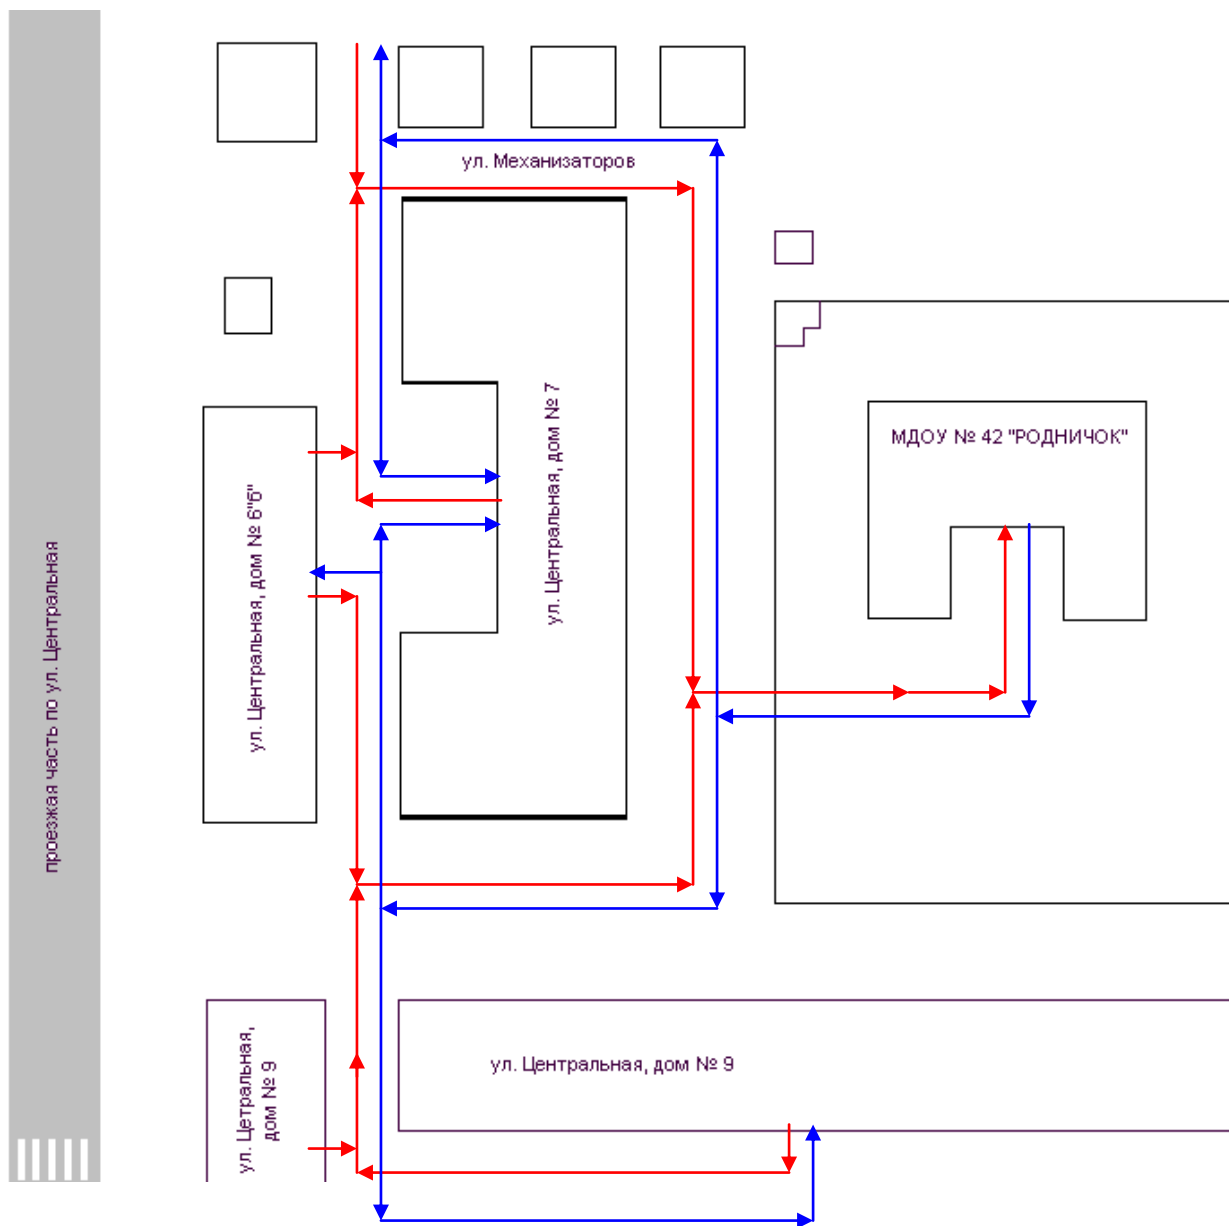

План-схема района расположения ОУ, путей движения транспортных средств и воспитанников

Условные обозначения:

- Схема безопасного маршрута движения воспитанников в МДОУ № 42 «Родничок» ЯМР
- Схема безопасного маршрута движения воспитанников из МДОУ № 42 «Родничок» ЯМР